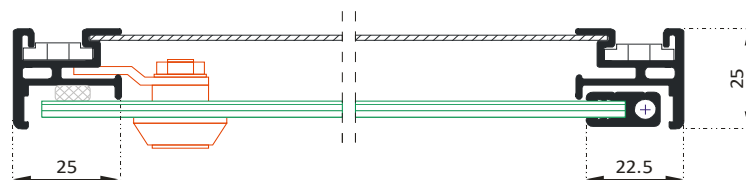

ARGUS

SCHAUKASTEN

PRODUKT

ab Lager lieferbar

KONSTRUKTION

Profil-Code: ST121.117

PRODUKTBESCHREIBUNG

Flacher Schaukasten für den Innenbereich.

Rahmenkonstruktion aus matt silber farbigen Aluminiumprofilen.

Rahmenlose Frontscheibe aus Acrylglas mit Schloss.

Drehtüröffnung, DIN rechts, Sicherheitsschloss mit 2 Schlüsseln.

Rückwand magnethaftend weiß, inkl. 10 Haftmagnete

Vorgerichtet zur Wandmontage inkl. Befestigungsmaterial.

ABMESSUNGEN

Größe (B x H x T)

267 X 352 X 25 mm 1 x DIN A 4

477 x 352 x 25 mm 2 x DIN A 4

477 x 652 x 25 mm 4 x DIN A 4

897 x 652 x 25 mm 8 x DIN A 4